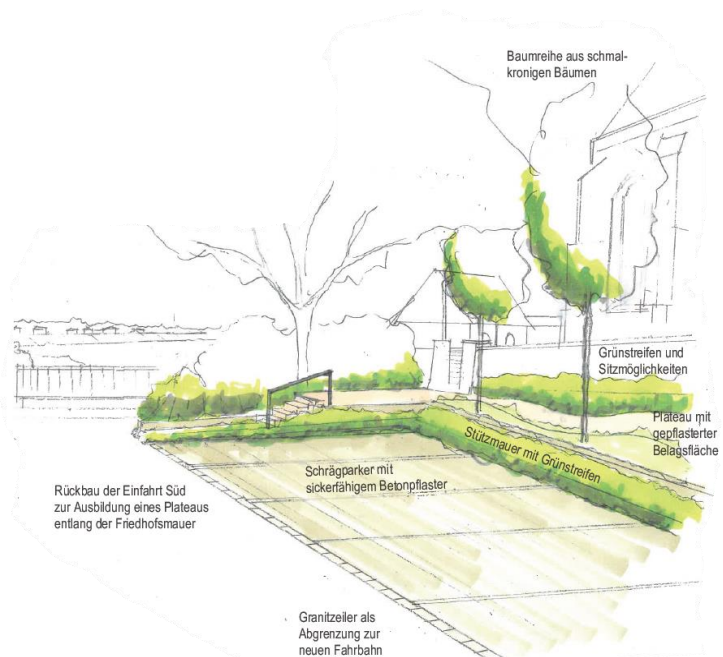

- Wie können Räumlichkeiten optimiert genutzt werden?
- Wie kann das Schulgebäude genutzt werden?
- Wie kann der Kirchplatz gestaltet werden?
- Wollen wir das Umfeld der Lourdeskapelle zum Erholungskleinod entwickeln?
- Wie kann die Infrastruktur verbessert werden?
- Wie können wir unser Dorfbild erhalten?
- Können wir unser Dorfleben noch steigern?
- Wie machen wir aus dem Hallenvorplatz einen schönen Dorfplatz?
- Was machen wir aus dem Areal „Zum Kreuz“?
- Kann man die Kreuzung am äußeren Friedhof verbessern?
- Wie machen wir unsere Bushaltestellen sicher?
- Was fehlt in Rettenbach?

Aktueller Informationsstand auf unserer Homepage:

www.gemeinde-rettenbach.de

Aktuelles zum Thema Dorfentwicklung

eMail: dorfentwicklung@gemeinde-rettenbach.de

Die räumlichen Schwerpunkte liegen in den folgenden Bereichen: Schule, Gemeindehalle mit Umfeld, Schloßle, Gestaltung Kirchplatz, Bushaltestellen, ehemalige Raiba, Kapellenumfeld St.-Leonhard (Kreuzung), Nutzungen für Leerstände, Umfeld Lourdeskapelle mit angrenzenden Krautgärten.

Nachfolgend ein Beispiel zur Aktivierung eines Dialogs für die Gestaltung des Kirchplatzes

Ist-Situation

Wie könnte es werden?

Sprechen Sie uns an, gerne persönlich, telefonisch oder per eMail!